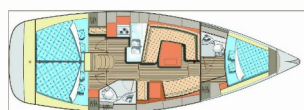

BORDKÜCHE: Gas-Kocher, Gasflasche, Kühlschrank, Spüle, Warmes Wasser

DECKAUSRÜSTUNG: Anker Delta, Badeplattform, Beiboot, Bimini Top, Cockpittisch, Elektrische Ankerwinde, Heckdusche, Outdoor-LED-Ambiente Leuchten, Sprayhood