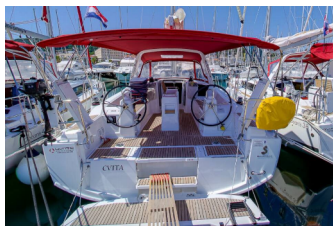

Web: [www.brain-yachting.com](http://www.brain-yachting.com)

<b>Yachtbasis</b>	ACI Marina Split, Kroatien
<b>Yacht ID</b>	1301
<b>Yachtmarken</b>	Beneteau
<b>Yachtname</b>	Cvita
<b>Baujahr</b>	2019
<b>Länge</b>	11.50 M
<b>Kabinen</b>	3
<b>Kojes</b>	6 + 2
<b>WC</b>	2