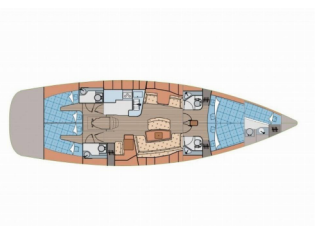

ELAN 514 IMPRESSION

Maja 07 (2007)

BRAIN Yachting Image not found or type unknown

BRAIN Yachting • Neubaugasse 43/4 • 1070 Wien • Österreich

Telefon: +43 1 435 0804

E-Mail: relax@brain-yachting.com

Web: www.brain-yachting.com

Yachtbasis	Marina Pirovac, Kroatien
Yacht ID	128
Yachtmarken	Elan Marine
Yachtname	Maja 07
Baujahr	2007
Länge	16.10 M
Kabinen	4 + 1
Kojen	8 + 2 + 1
Maximale Personenanzahl	11
WC	4 + 1

BORDKÜCHE: Gasflasche, Herd, Kühlschrank,
Pantryausrüstung, Warmes Wasser

DECKAUSRÜSTUNG: Auxiliary Anker (Reserve Anker), Beiboot,
Bimini Top, Bootsmannstuhl, Cockpittisch, Elektrische
Ankerwinde, Fender, Hauptdeck Kompass, Heckdusche,
Sprayhood, Teak im Cockpit

INTERIEUR: Elektrische Toilette