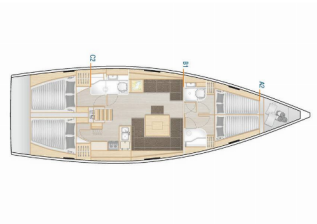

BORDKÜCHE: Backofen, Gas-Kocher, Kühlschrank, Pantryausrüstung, Warmes Wasser

DECKAUSRÜSTUNG: Badeplattform, Beiboot, Bimini Top, Cockpittisch, Elektrische Ankerwinde, Heckdusche, Sprayhood, Teak im Cockpit

YACHTELEKTRIK: Heizung, Inverter, Ladegerät

Yachtbasis	Marina Kastela, Kroatien
Yacht ID	1279
Yachtmarken	Hanse Yachts
Yachtname	Chloe
Baujahr	2019
Länge	14.04 M
Kabinen	4
Kojen	8 + 2
Maximale Personenanzahl	10
WC	2