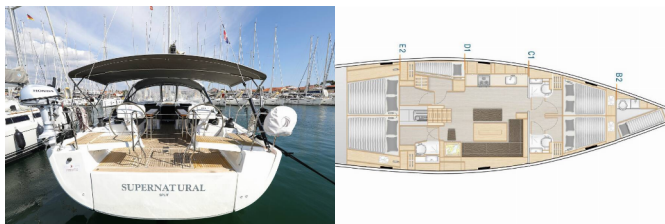

Web: [www.brain-yachting.com](http://www.brain-yachting.com)

<b>Yachtbasis</b>	Marina Kornati, Biograd, Kroatien
<b>Yacht ID</b>	1274
<b>Yachtmarken</b>	Hanse Yachts
<b>Yachtname</b>	Supernatural
<b>Baujahr</b>	2019
<b>Länge</b>	15.55 M
<b>Kabinen</b>	5 + 1
<b>Kojen</b>	10 + 2 + 1
<b>Maximale Personenanzahl</b>	12
<b>WC</b>	3 + 1

**BORDKÜCHE:** Backofen, Gas-Kocher, Kühlschrank, Pantryausrüstung, Tiefkühlfach, Warmes Wasser

**DECKAUSRÜSTUNG:** Badeplattform, Beiboot, Bimini Top, Cockpittisch, Elektrische Ankerwinde, Heckdusche, Sprayhood, Teak im Cockpit