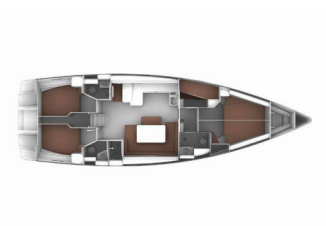

Yachtbasis	Athens, Alimos Marina, Griechenland
Yacht ID	1243
Yachtmarken	Bavaria
Yachtname	Thalassa
Baujahr	2019
Länge	15.59 M
Kabinen	5
Kojen	10 + 2
Maximale Personenanzahl	12
WC	3

BORDKÜCHE: Gas-Kocher, Gasflasche, Kühlschrank, Pantryausrüstung, Spüle, Warmes Wasser