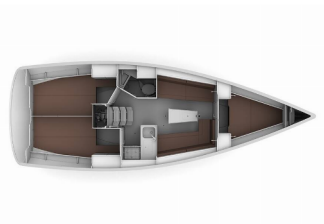

BORDKÜCHE: Kühlschrank

DECKAUSRÜSTUNG: Beiboot, Bimini Top, Cockpittisch, Elektrische Ankerwinde, Heckdusche, Sprayhood

NAVIGATION: Autopilot, GPS Kartenplotter - Cockpit, Windmesser

SICHERHEITSAUSRÜSTUNG: UKW Funk

UNTERHALTUNG: CD Player, TV

YACHTELEKTRIK: Solar Panel

Yachtbasis Sukosan, D-Marin Dalmacija Marina, Kroatien

Yacht ID 1227

Yachtmarken Bavaria

Yachtname Lucy

Baujahr 2019

Länge 9.99 M