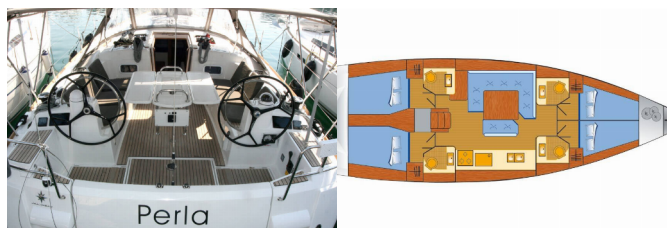

Yachtbasis	Marina Punat, Krk, Kroatien
Yacht ID	1152
Yachtmarken	Jeanneau
Yachtname	Perla
Baujahr	2019
Länge	14.43 M
Kabinen	4
Kojen	8 + 2
WC	4

BORDKÜCHE: Backofen, Gas-Kocher, Gasflasche, Kühlschrank, Pantryausrüstung, Tiefkühlfach, Warmes Wasser