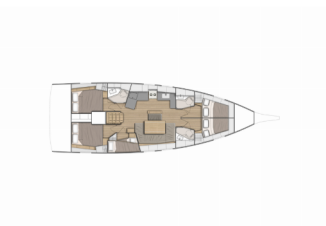

OCEANIS 46.1

Kos 46.1 (2019)

BRAIN Yachting Image not found or type unknown

BRAIN Yachting • Neubaugasse 43/4 • 1070 Wien • Österreich

Telefon: +43 1 435 0804

E-Mail: relax@brain-yachting.com

Web: www.brain-yachting.com

DECKAUSRÜSTUNG: Bimini Top, Sprayhood

INTERIEUR: Elektrische Toilette

NAVIGATION: Autopilot, Bugstrahlruder, Electronic sea charts, GPS Kartenplotter - Cockpit

SICHERHEITSAUSRÜSTUNG: Fäkalientank

UNTERHALTUNG: Bluetooth player, Radio mit USB

YACHTELEKTRIK: Heizung, Solar Panel

Yachtbasis Athens, Alimos Marina, Griechenland

Yacht ID 1120

Yachtmarken Beneteau

Yachtname Kos 46.1

Baujahr 2019

Länge 14.60 M

Kabinen 5

Kojen 10

Maximale Personenanzahl 10

WC 3