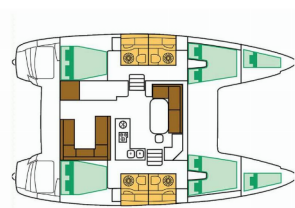

Web: [www.brain-yachting.com](http://www.brain-yachting.com)

<b>Yachtbasis</b>	Lefkas, D-Marin, Griechenland
<b>Yacht ID</b>	106
<b>Yachtmarken</b>	Lagoon
<b>Yachtname</b>	Vicky
<b>Baujahr</b>	2016
<b>Länge</b>	11.97 M
<b>Kabinen</b>	4 + 2
<b>Kojen</b>	8 + 2
<b>Maximale Personenanzahl</b>	10
<b>WC</b>	4 + 1