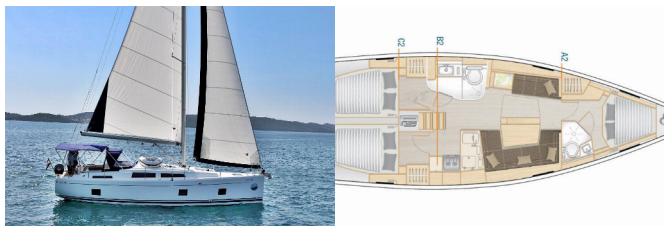

BORDKÜCHE: Kühlschrank

DECKAUSRÜSTUNG: Beiboot, Bimini Top, Cockpittisch, Elektrische Ankerwinde, Heckdusche, Sprayhood

INTERIEUR: absenkbarer Salontisch

NAVIGATION: Autopilot, Bugstrahlruder, GPS Kartenplotter - Cockpit, Windmesser

SICHERHEITSAUSRÜSTUNG: UKW Funk

UNTERHALTUNG: CD MP3 player, TV

YACHTELEKTRIK: Solar Panel

Yachtbasis Sukosan, D-Marin Dalmacija Marina, Kroatien

Yacht ID 1044

Yachtmarken Hanse Yachts

Yachtname Eva

Baujahr 2018