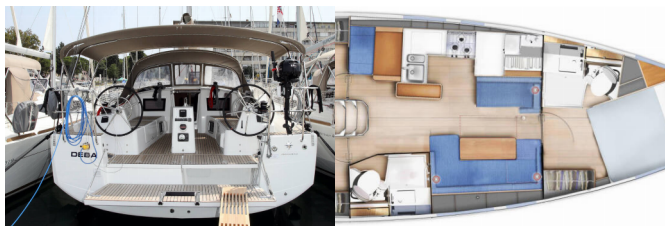

SUN ODYSSEY 410

Deba (2021)

BRAIN Yachting Image not found or type unknown

BRAIN Yachting • Neubaugasse 43/4 • 1070 Wien • Österreich

Telefon: +43 1 435 0804

E-Mail: relax@brain-yachting.com

Web: www.brain-yachting.com

Yachtbasis	ACI Marina Pula, Kroatien
Yacht ID	10084
Yachtmarken	Jeanneau
Yachtname	Deba
Baujahr	2021
Länge	12.35 M
Kabinen	3
Kojen	6 + 2
WC	2

BORDKÜCHE: Gasflasche, Kühlschrank, Pantryausrüstung, Warmes Wasser

DECKAUSRÜSTUNG: Anker mit Kette, Auxiliary Anker (Reserve Anker), Badeplattform, Beiboot, Bimini Top, Cockpittisch, Elektrische Ankerwinde, Fender, Festmacher, Hauptdeck Kompass, Heckdusche, Teak im Cockpit