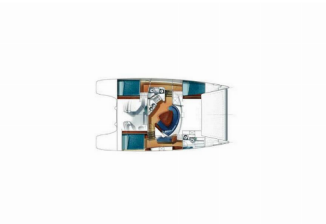

BORDKÜCHE: Backofen, Elektrischer Kessel, Herd, Kühlschrank

DECKAUSRÜSTUNG: Badeleiter, Beiboot, Bimini Top, Cockpittisch, Heckdusche

INTERIEUR: Elektrische Toilette

NAVIGATION: AIS, Autopilot, Depthsounder, GPS Kartenplotter, Radar, Tachometer, Windmesser

SEGEL: Lazy bag, Lazy jacks

SICHERHEITSAUSRÜSTUNG: EPIRB-Distress radio beacons, Rettungsinsel, Schwimmwesten, Sicherheitsausrüstung, UKW Funk

UNTERHALTUNG: Radio, TV

YACHTELEKTRIK: 12V Steckdose, 220V Stecker, Inverter, Ladegerät, Service Batterien, Solar charger, Solar Panel

Yachtbasis French Atlantic, La Rochelle, Frankreich

Yacht ID 10080

Yachtmarken Fountaine Pajot

Yachtname Escape

Baujahr 2004

Länge 11.91 M

Kabinen 3

Kojen 6