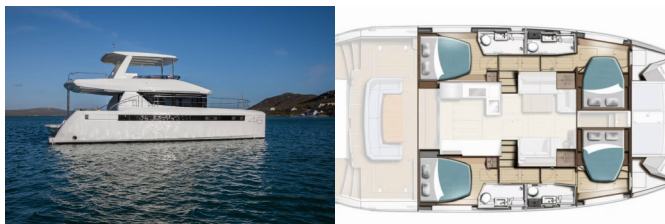

LEOPARD 46 PC

Sora (2026)

BRAIN Yachting Image not found or type unknown

BRAIN Yachting • Neubaugasse 43/4 • 1070 Wien • Österreich

Telefon: +43 1 435 0804

E-Mail: relax@brain-yachting.com

Web: www.brain-yachting.com

Yachtbasis	Fethiye, Yacht Club Mai, Türkei
Yacht ID	10059
Yachtmarken	Leopard
Yachtname	Sora
Baujahr	2026
Länge	14.13 M
Kabinen	4
Kojen	8
WC	4

BORDKÜCHE: Kühlschrank, Mikrowelle, Spüle, Wasserfilter

DECKAUSRÜSTUNG: Badeleiter, Elektrische Ankerwinde, Hard Top Bimini, Pulpit Sitz

INTERIEUR: Elektrische Toilette, LED lights, Salontisch

NAVIGATION: Bugstrahlruder, Docking camera, Helm station

SICHERHEITSAUSRÜSTUNG: Seereling

UNTERHALTUNG: Außenlautsprecher, Indoor-Lautsprecher, Unterwasserbeleuchtung, Wet bar